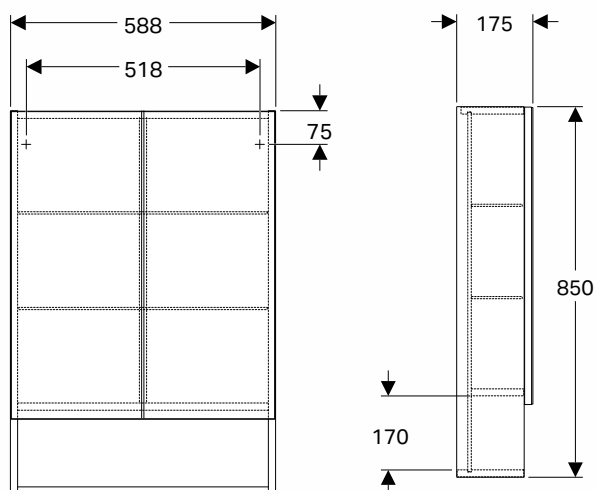

NOVA PRO PREMIUM

SZAFKA WISZĄCA

Szafka wisząca z 2 drzwiami z lustrem 58,8 cm.

Wymiary: 58,8 x 85 x 17,5 cm

Numer: **501.347.00.1**

Kolor: biały połysk

Numer: **501.348.00.1**

Kolor: lava mat

Numer: **501.349.00.1**

Kolor: orzech włoski

Numer: **501.350.00.1**

Kolor: orzech włoski jasny

Informacje dodatkowe:

Drzwi z mechanizmem cichego domykania.

W komplecie: 4 szklane półki, elementy mocujące

Możliwość kompletowania z zestawem oświetleniowym 501.280.00.1.